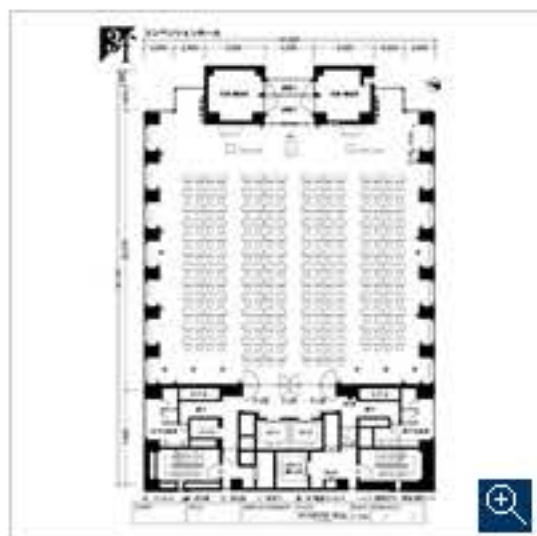

## セミナープラン

### 各プランの会場図面

料金の詳細はページ下部をご覧ください。

[Plan A]シアター500名

お問合せ・ご予約はこちら

[Plan B]スクール2名掛200名

お問合せ・ご予約はこちら

[Plan C]スクール3名掛300名

お問合せ・ご予約はこちら