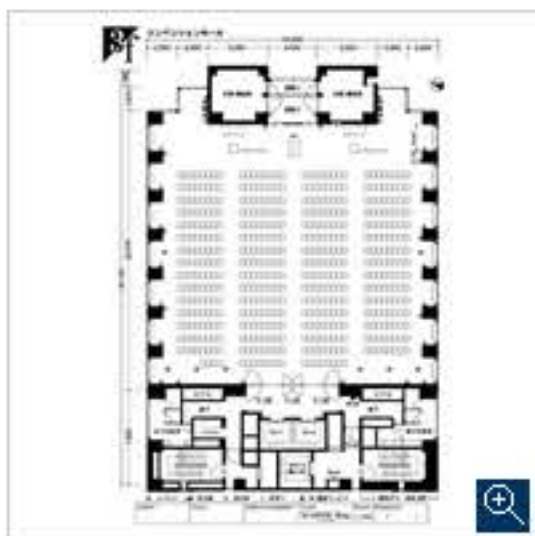

セミナープラン

各プランの会場図面

料金の詳細はページ下部をご覧ください。

[Plan A]シアター500名

お問合せ・ご予約はこちら