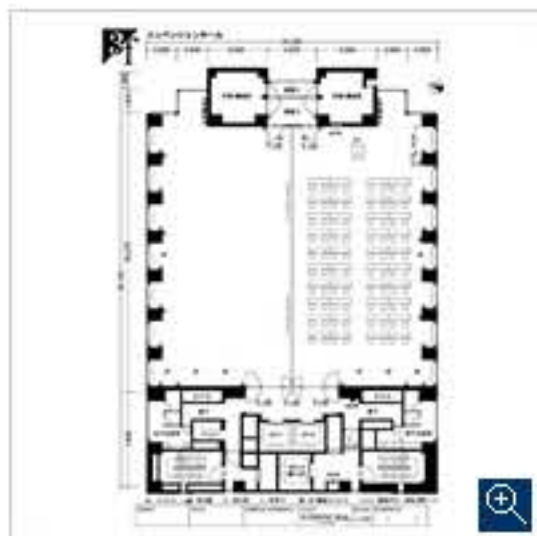

[Plan E]スクール2名掛80名

お問合せ・ご予約はこちら