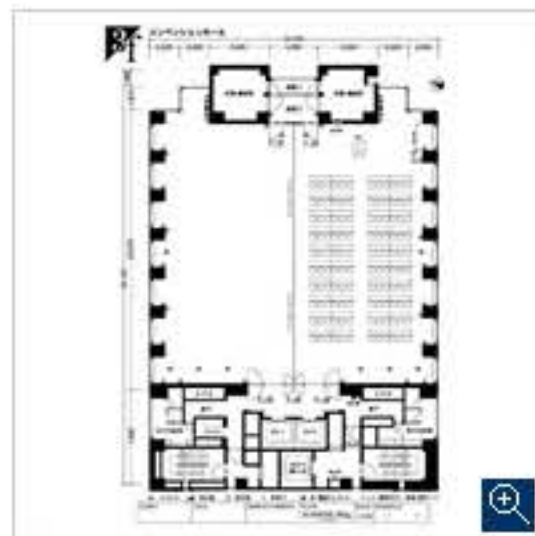

[Plan F]スクール3名掛120名

お問合せ・ご予約はこちら

料金について

	4時間	8時間
[Plan A]シアター500名 【1フロア(550㎡)】	400,000円(税抜) [800円/名]	450,000円(税抜) [899円/名]
[Plan B]スクール2名掛200名 【1フロア(550㎡)】	400,000円(税抜) [2,000円/名]	450,000円(税抜) [2,250円/名]
[Plan C]スクール3名掛300名 【1フロア(550㎡)】	400,000円(税抜) [1,333円/名]	450,000円(税抜) [1,500円/名]
[Plan D]シアター250名 【3Fハーフフロア(275㎡)】	200,000円(税抜) [800円/名]	250,000円(税抜) [1,000円/名]
[Plan E]スクール2名掛80名 【3Fハーフフロア(275㎡)】	200,000円(税抜) [2,494円/名]	250,000円(税抜) [3,125円/名]
[Plan F]スクール3名掛120名 【3Fハーフフロア(275㎡)】	200,000円(税抜) [1,663円/名]	250,000円(税抜) [2,083円/名]

1. セット備品: テーブル・イス(会場人数分 ※イスは会場付帯スタッキングチェア+レンタルパイプイス)、
   演台(1台)、ワイヤレスマイク(2本)、搬出入設営費を含みます。
   プロジェクタ・スクリーンは 1フロア利用時各2台、ハーフフロア利用時各1台含みます。
2. 使用日より3ヶ月以内のお問い合わせに限りお申込みを受付けます。
3. 設営・撤去に限り前後1時間ずつサービス致します。
4. レイアウトは事前に打合せをさせて頂き、当日ご利用前までに当方でご用意致します。

このページを印刷する

このページのトップへ