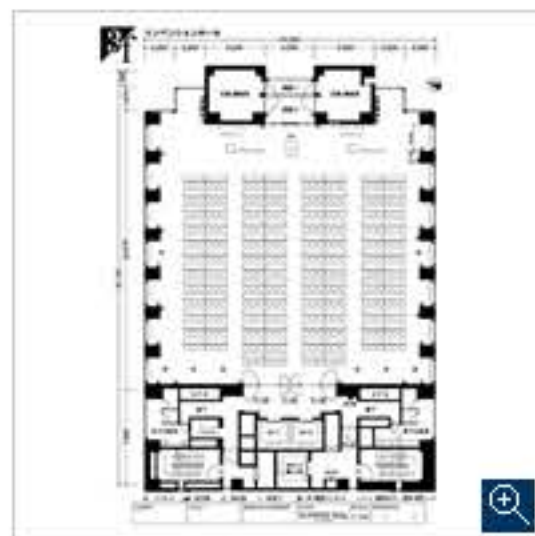

### 各プランの会場図面

料金の詳細はページ下部をご覧ください。

[Plan A]シアター500名

お問合せ・ご予約はこちら

[Plan B]スクール2名掛200名

お問合せ・ご予約はこちら

[Plan C]スクール3名掛300名

お問合せ・ご予約はこちら

### 料金について

	4時間	8時間
[Plan A]シアター500名 【1フロア(550㎡)】	400,000円(税抜) [800円/名]	450,000円(税抜) [899円/名]
[Plan B]スクール2名掛200名 【1フロア(550㎡)】	400,000円(税抜) [2,000円/名]	450,000円(税抜) [2,250円/名]
[Plan C]スクール3名掛300名 【1フロア(550㎡)】	400,000円(税抜) [1,333円/名]	450,000円(税抜) [1,500円/名]
[Plan D]シアター250名 【3Fハーフフロア(275㎡)】	200,000円(税抜) [800円/名]	250,000円(税抜) [1,000円/名]
[Plan E]スクール2名掛80名 【3Fハーフフロア(275㎡)】	200,000円(税抜) [2,494円/名]	250,000円(税抜) [3,125円/名]
[Plan F]スクール3名掛120名 【3Fハーフフロア(275㎡)】	200,000円(税抜) [1,663円/名]	250,000円(税抜) [2,083円/名]