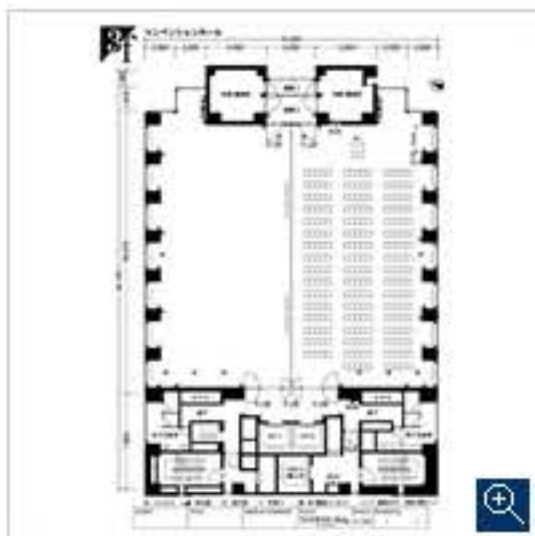

### 各プランの会場図面

料金の詳細はページ下部をご覧ください。

[Plan A]シアター500名

お問合せ・ご予約はこちら

[Plan B]スクール2名掛200名

お問合せ・ご予約はこちら

[Plan C]スクール3名掛300名

お問合せ・ご予約はこちら