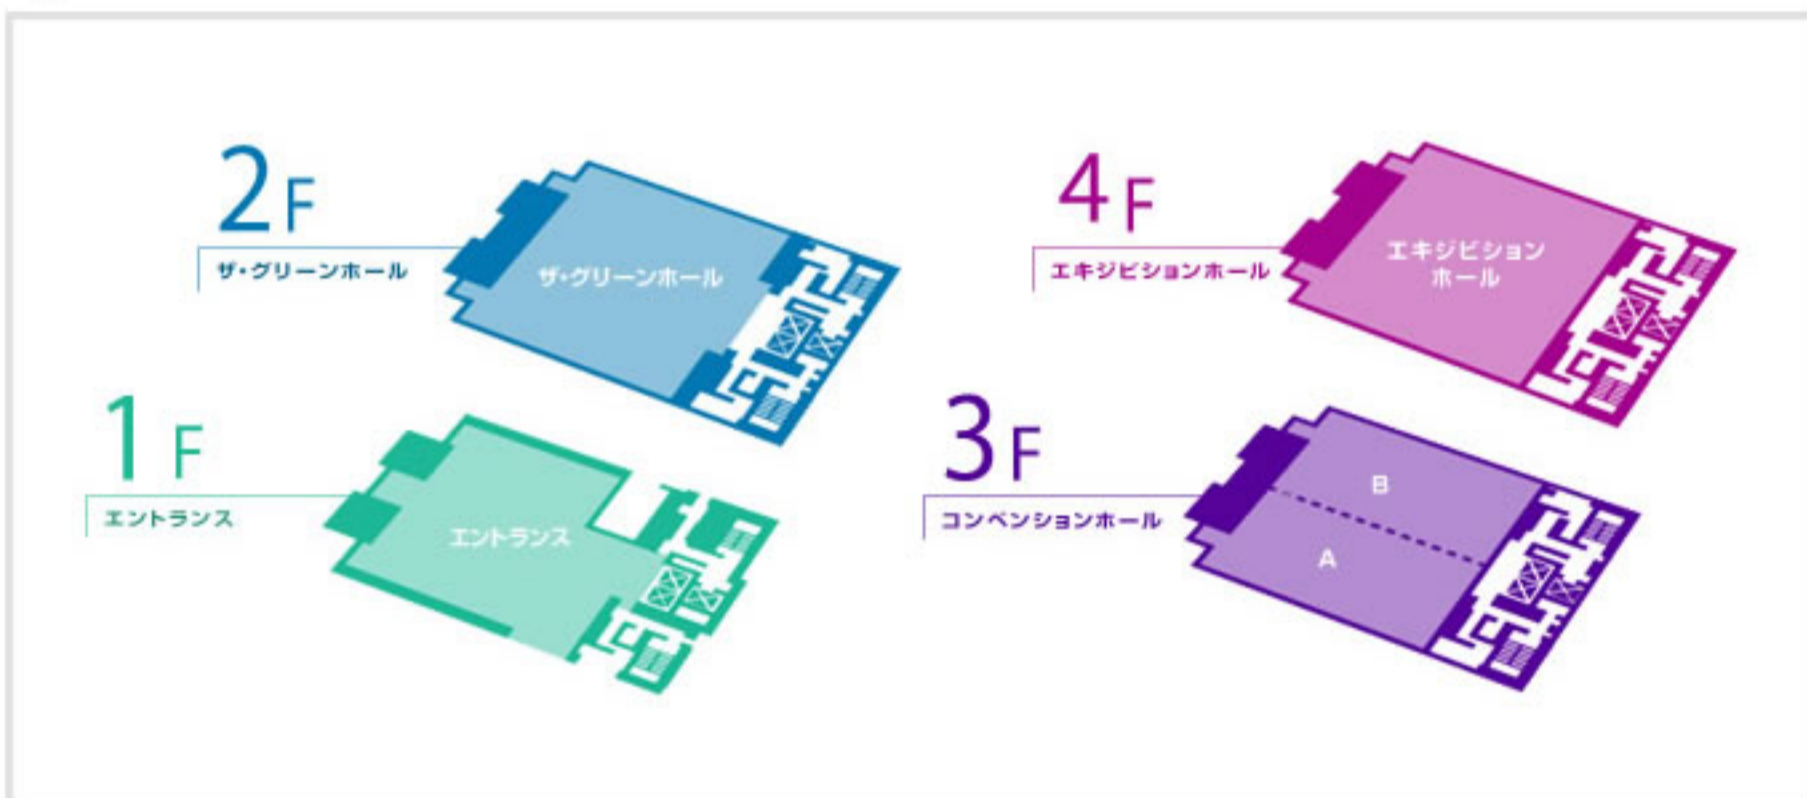

THE GREEN HALL

SUNRISE Bldg. TOKYO

- 東京トップ
- フロアガイド
- 料金・貸出備品
- イベントホールご利用案内
- セミナープラン
- パーティーメニュー
- キャンペーン情報 東京限定
- アクセスマップ
- お問合せ

トピックス

- 2015.11.06  
【期間限定30%割引(東京限定)】  
平成27年12月1日～12月25日の期間限定でホール使用料を30%割引致します。本日以降のお問い合わせに限り有効です。詳細はお問い合わせ下さい。
- 2015.10.01  
ホームページをリニューアルしました【東京】  
平素は「サンライズビル東京 WEBサイト」をご利用いただき、ありがとうございます。このたびホームページをリニューアルいたしましたので、ご案内申し上げます。皆様が使いやすいホームページを目指してまいりますので今後とも宜しくお願い申し上げます。  
[>>一覧を見る](#)

フロアガイド

ご覧になりたい階をクリックしてください。詳細が表示されます。

おすすめメニュー

懇親会からカクテルパーティーまで趣旨に合わせてご提案致します。

<p><b>セミナープラン</b> 会場使用料と備品使用料がパックになったお得なプランです。</p>  <p><a href="#">▶ プラン詳細はこちら</a></p>	<p><b>パーティーメニュー</b> 懇親会からカクテルパーティーまで趣旨に合わせてご提案致します。</p>  <p><a href="#">▶ プラン詳細はこちら</a></p>	<p><b>キャンペーン情報</b> 会場使用料が割引になるお得なキャンペーン情報です。</p>  <p><a href="#">▶ プラン詳細はこちら</a></p>
---	--	---