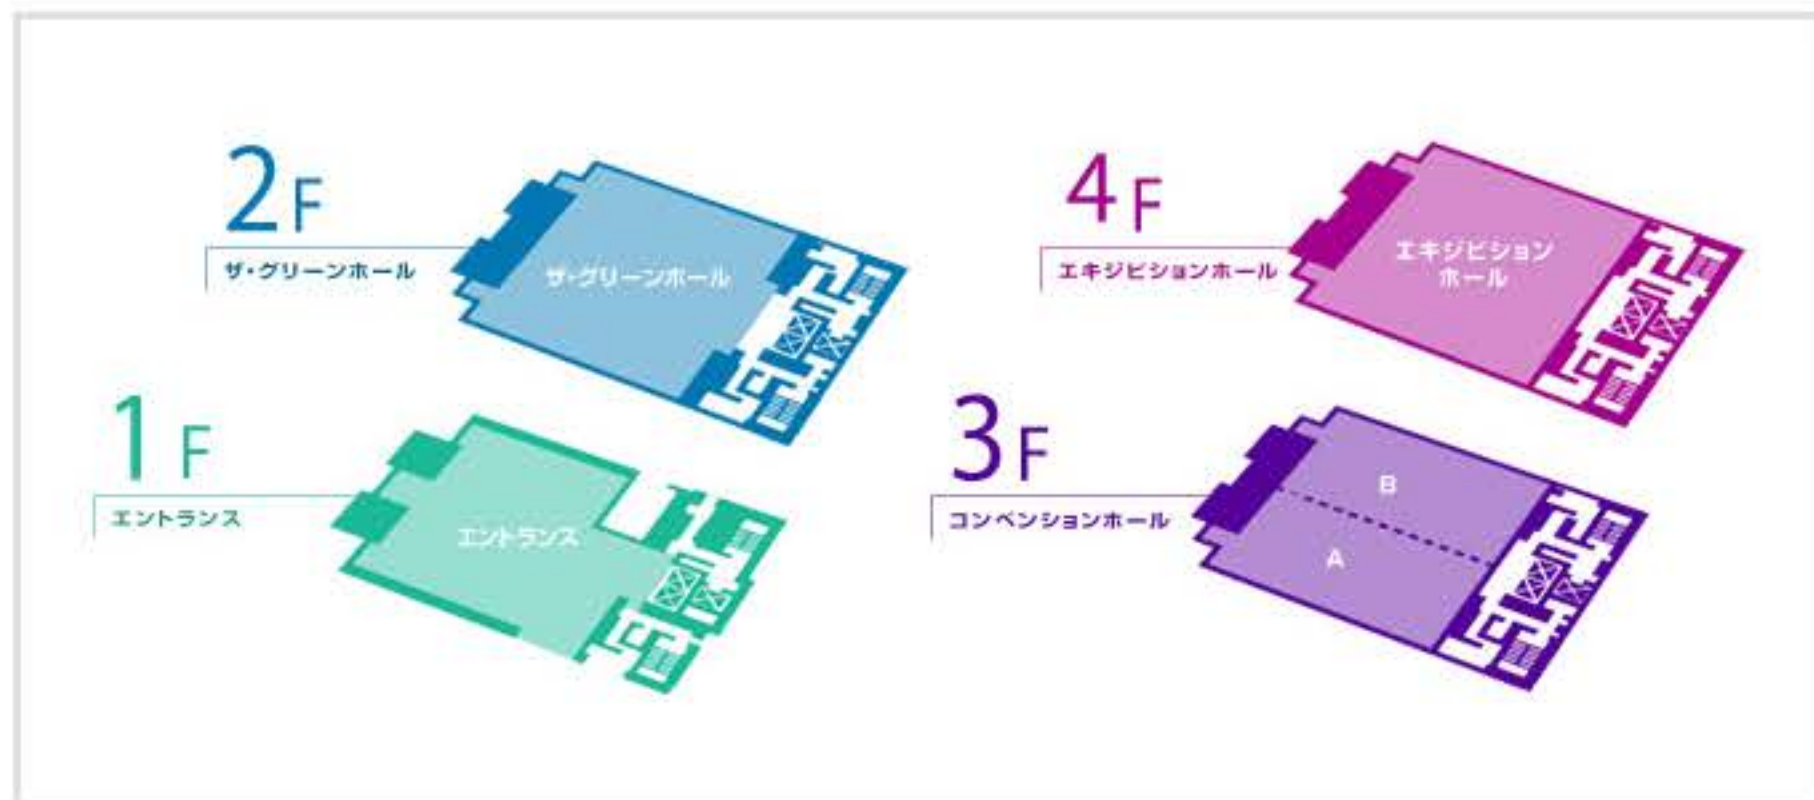

- SUNRISE Bldg. TOKYO
- 東京トップ
- フロアガイド
- 料金・貸出備品
- イベントホールご利用案内
- セミナープラン
- パーティーメニュー
- キャンペーン情報 東京限定
- アクセスマップ

ご予約・お問合せ

ご予約・お問合せはこちら

03-3665-4600

電話受付時間(平日)9:00～17:30

お問合せフォームはこちら

フロアガイド

ご覧になりたい階をクリックしてください。詳細が表示されます。