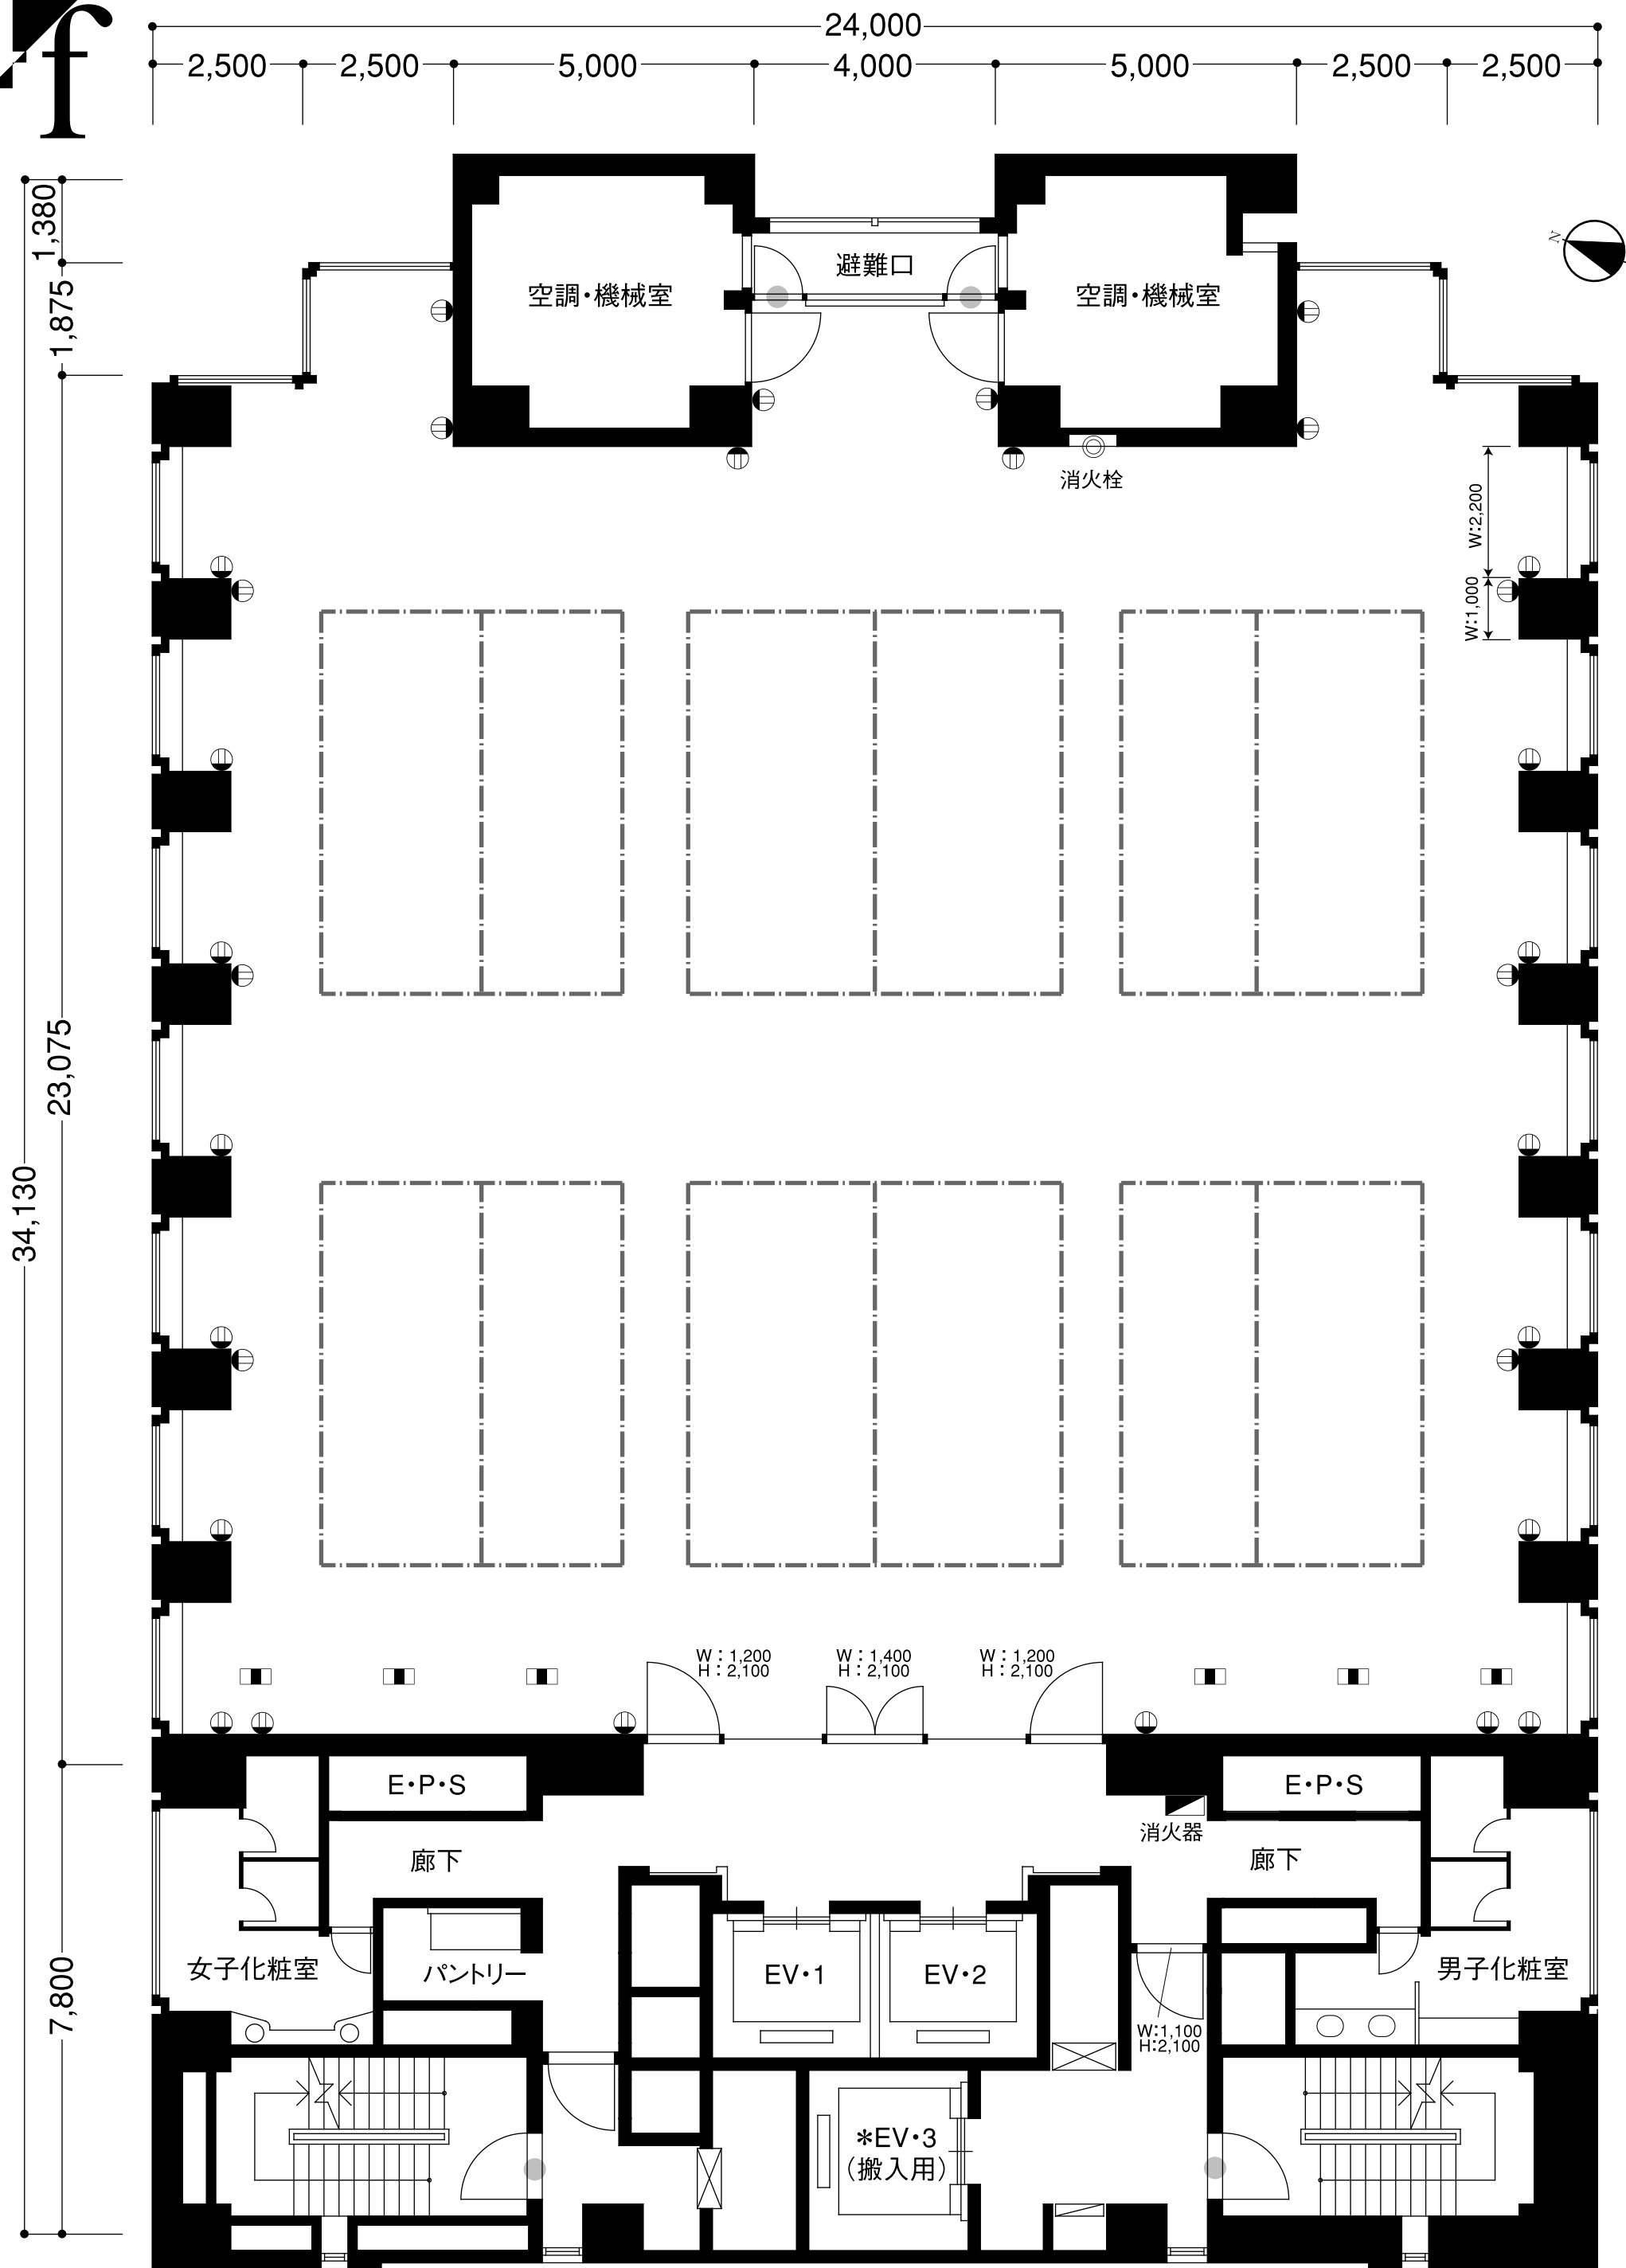

# 4f

● コンセント    ▲ 消火器    ◎ 消火栓    ● 非常口    ■ 床・電話コンセント    - - - 照明ダクト

CLIENT	TITLE	DISPLAY COMPANY	PLACE	SCALE	SCHEDULE
			SUNRISE Bldg. サンライズビル	1/100	/ /