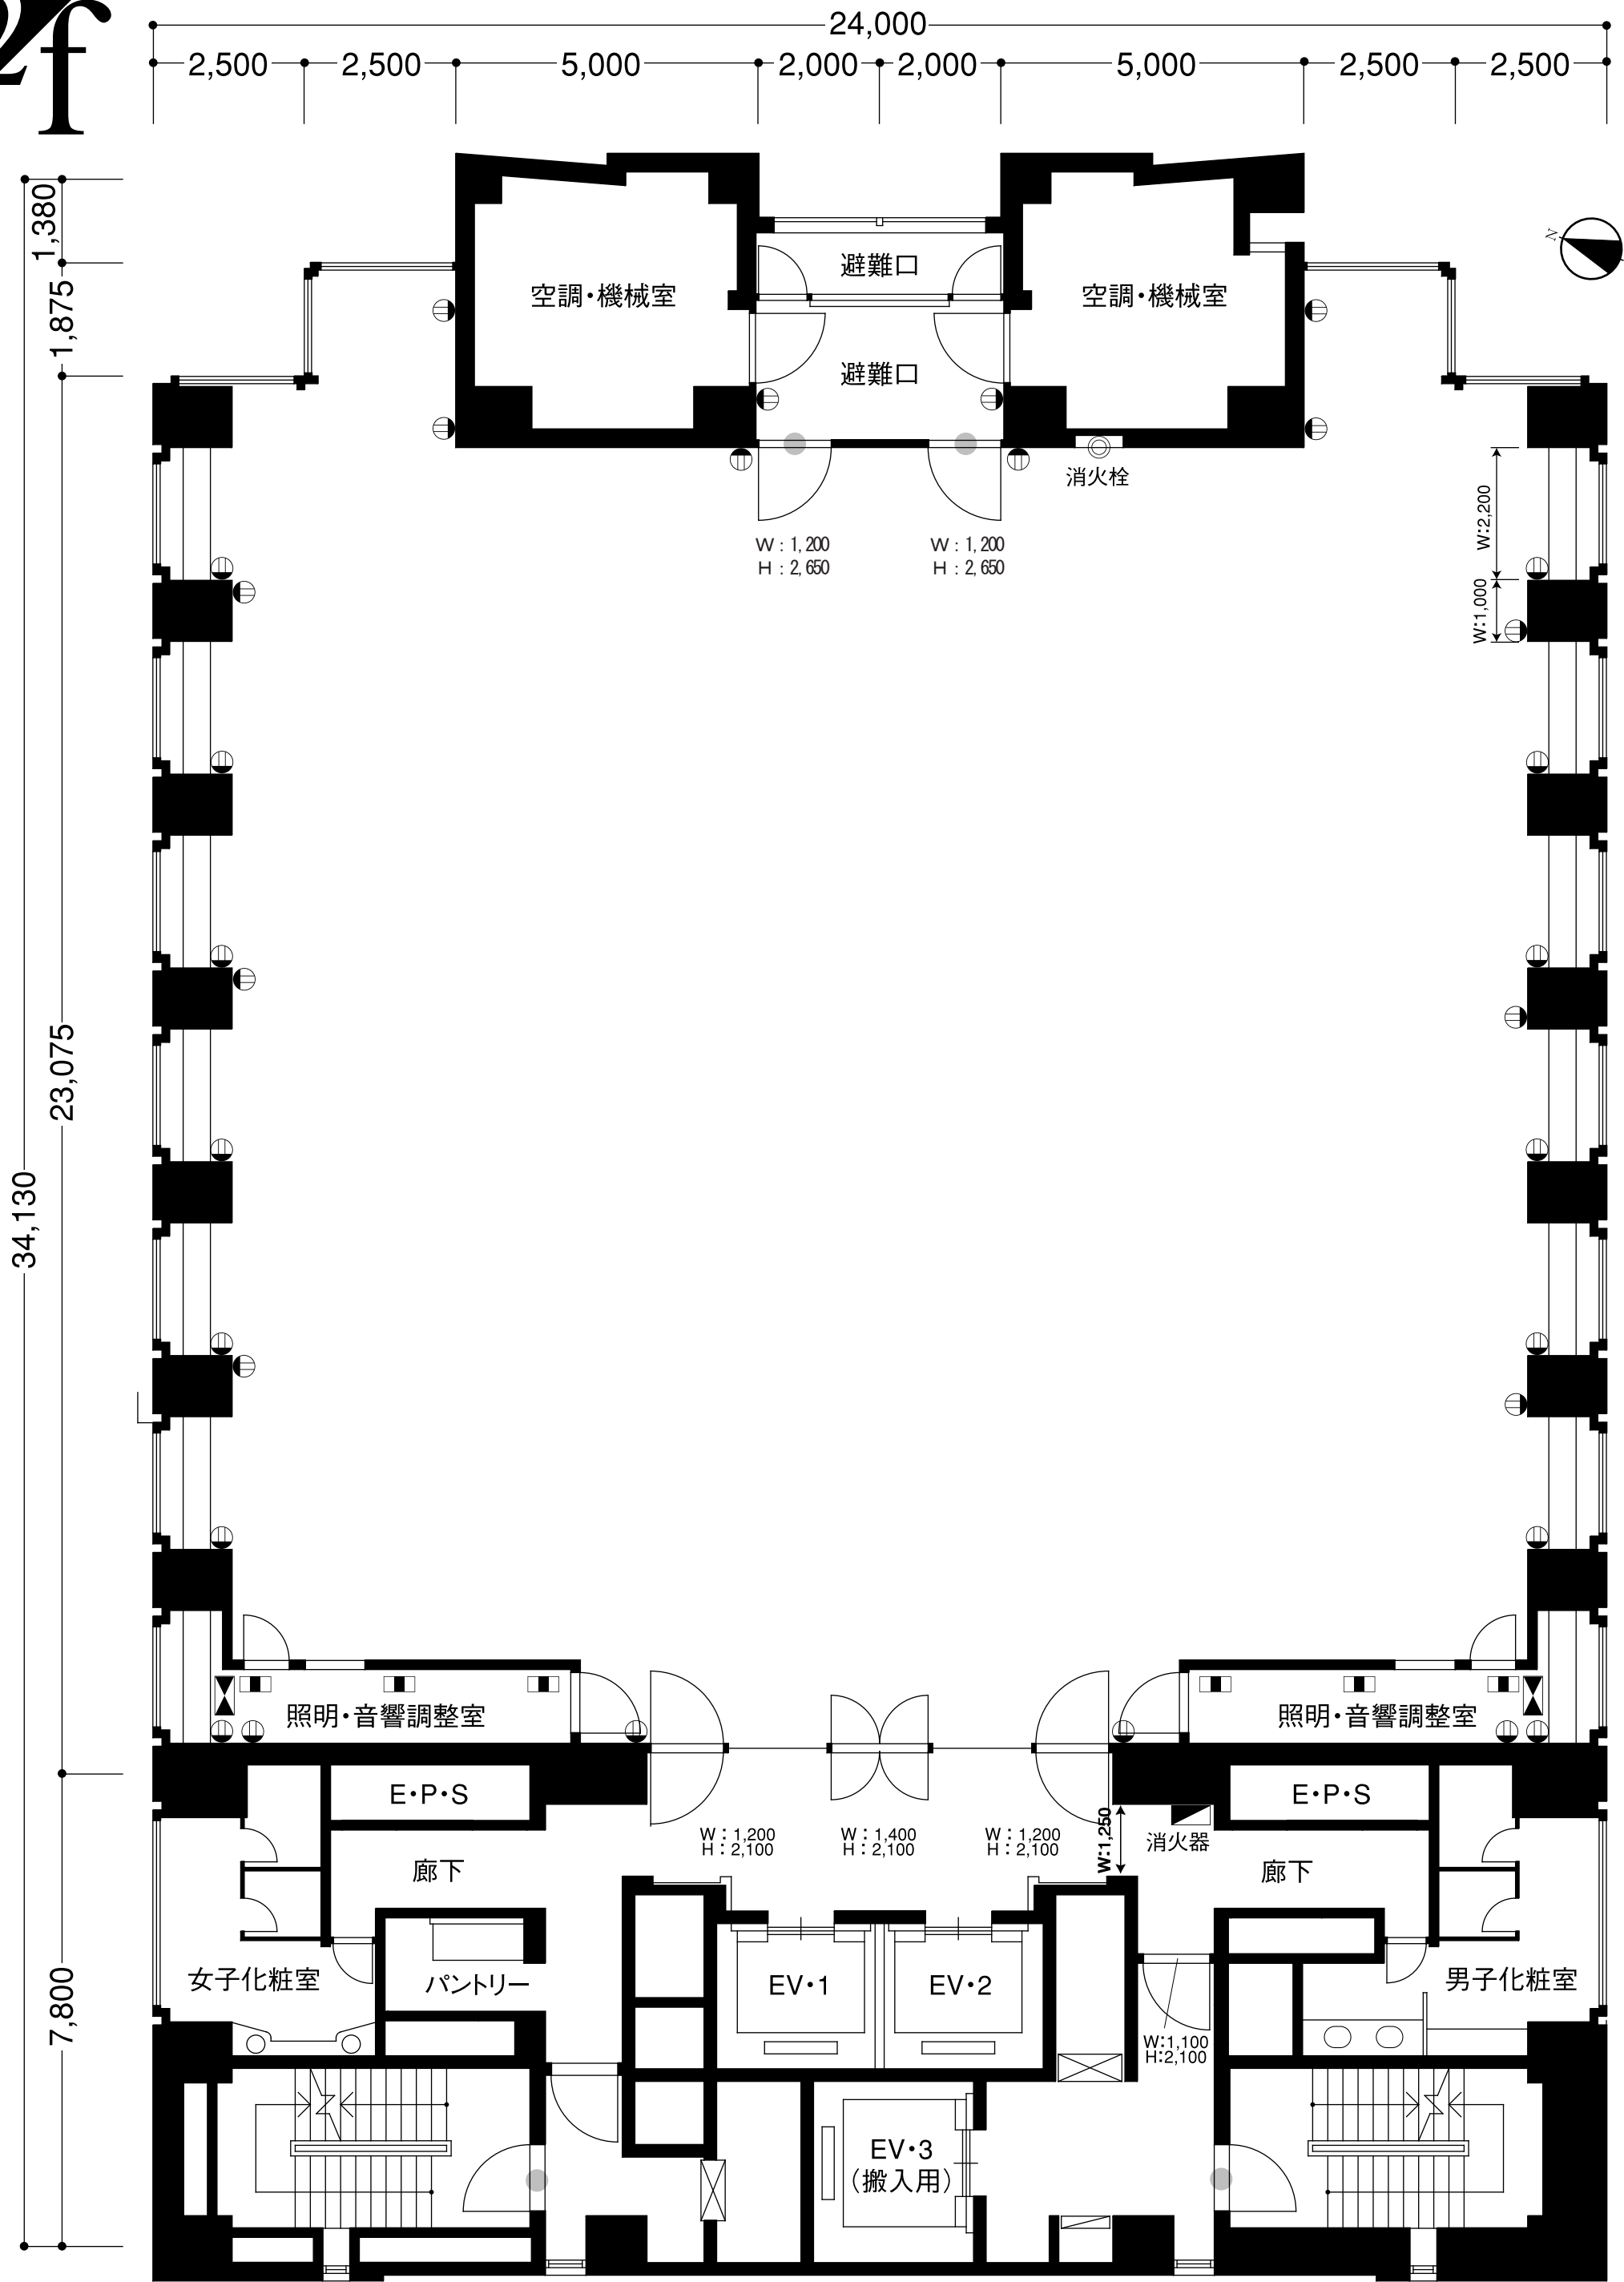

## ザ・グリーンホール

⊕ コンセント    ▣ 消火器    ⊙ 消火栓    ● 非常口    ■ 床・電話コンセント    ⊠ 音響ラック

CLIENT	TITLE	DISPLAY COMPANY	PLACE	SCALE	SCHEDULE
			SUNRISE Bldg. サンライズビル	1/100	/ /