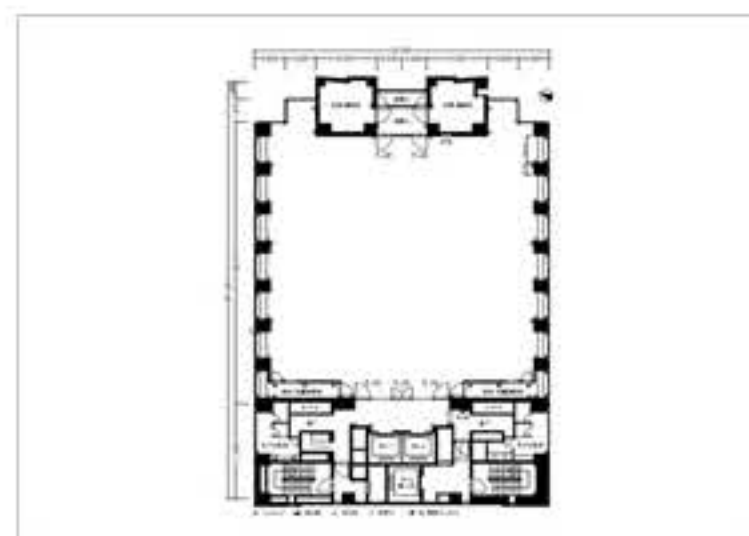

 [お問合せフォームはこちら](#)
三共生興グループ
SANKYO SEIKO GROUP

1F エントランス

2F ザ・グリーンホール

3F コンベンションホール

4F エキジションホール

550㎡(165坪)の広さを制約なしで自由につかいこなせるよう、邪魔になる柱が1本もないスクウェアな大空間に仕上げました。

数々のイベントや展示会、フロアショー、パーティーなどが想いのままに演出できるよう音響、照明など付帯設備も多彩に用意いたしました。

施設概要

ホール面積	165坪(550㎡)
天井高	2.9m(一部2.65m)
収容人数	シアター形式 600名 スクール形式 300名(3名掛) スクール形式 200名(2名掛)

料金

基本料金 9:00～17:00(8時間)	420,000円(税抜)【設営日料金 252,000円(税抜)】
時間外料金(30分)	32,000円(税抜)【設営日料金 19,200円(税抜)】

[>> 料金の詳細はこちら](#)

会場付帯備品

スタッキングチェア	100脚
円テーブル(φ900)	18台
受付用テーブル (W1500*D600*H700)	2台

[>> 貸出備品の詳細はこちら](#)

平面図ダウンロード

平面図・付帯設備・電気系統の情報をこちらでご覧になることができます。

また、下記のボタンよりPDFをダウンロードできます。

 [PDFをダウンロード](#)

 [このページを印刷する](#)
[このページのトップへ](#)