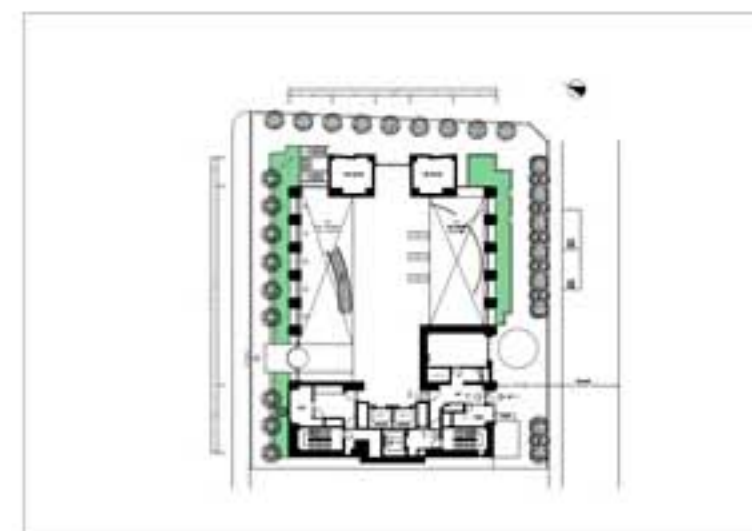

そんな思いからナチュラルな光と線で彩られた落ち着いた空間を用意しました。

都心にありながら森の中で木漏れ日を浴びて人々が集い、出会う…。

永遠、温もり、豊かさを連想させるカラー「グリーン」をイメージして作りあげた、都心のアメニティスペースです。

平面図ダウンロード

平面図・付帯設備・電気系統の情報をこちらでご覧いただけます。

また、下記のボタンよりPDFをダウンロードできます。

[PDFをダウンロード](#)