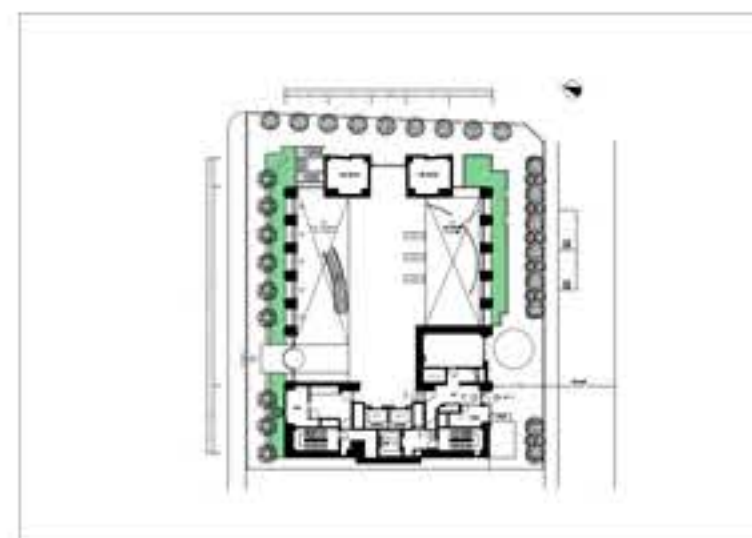

[このページを印刷する](#)

[このページのトップへ](#)