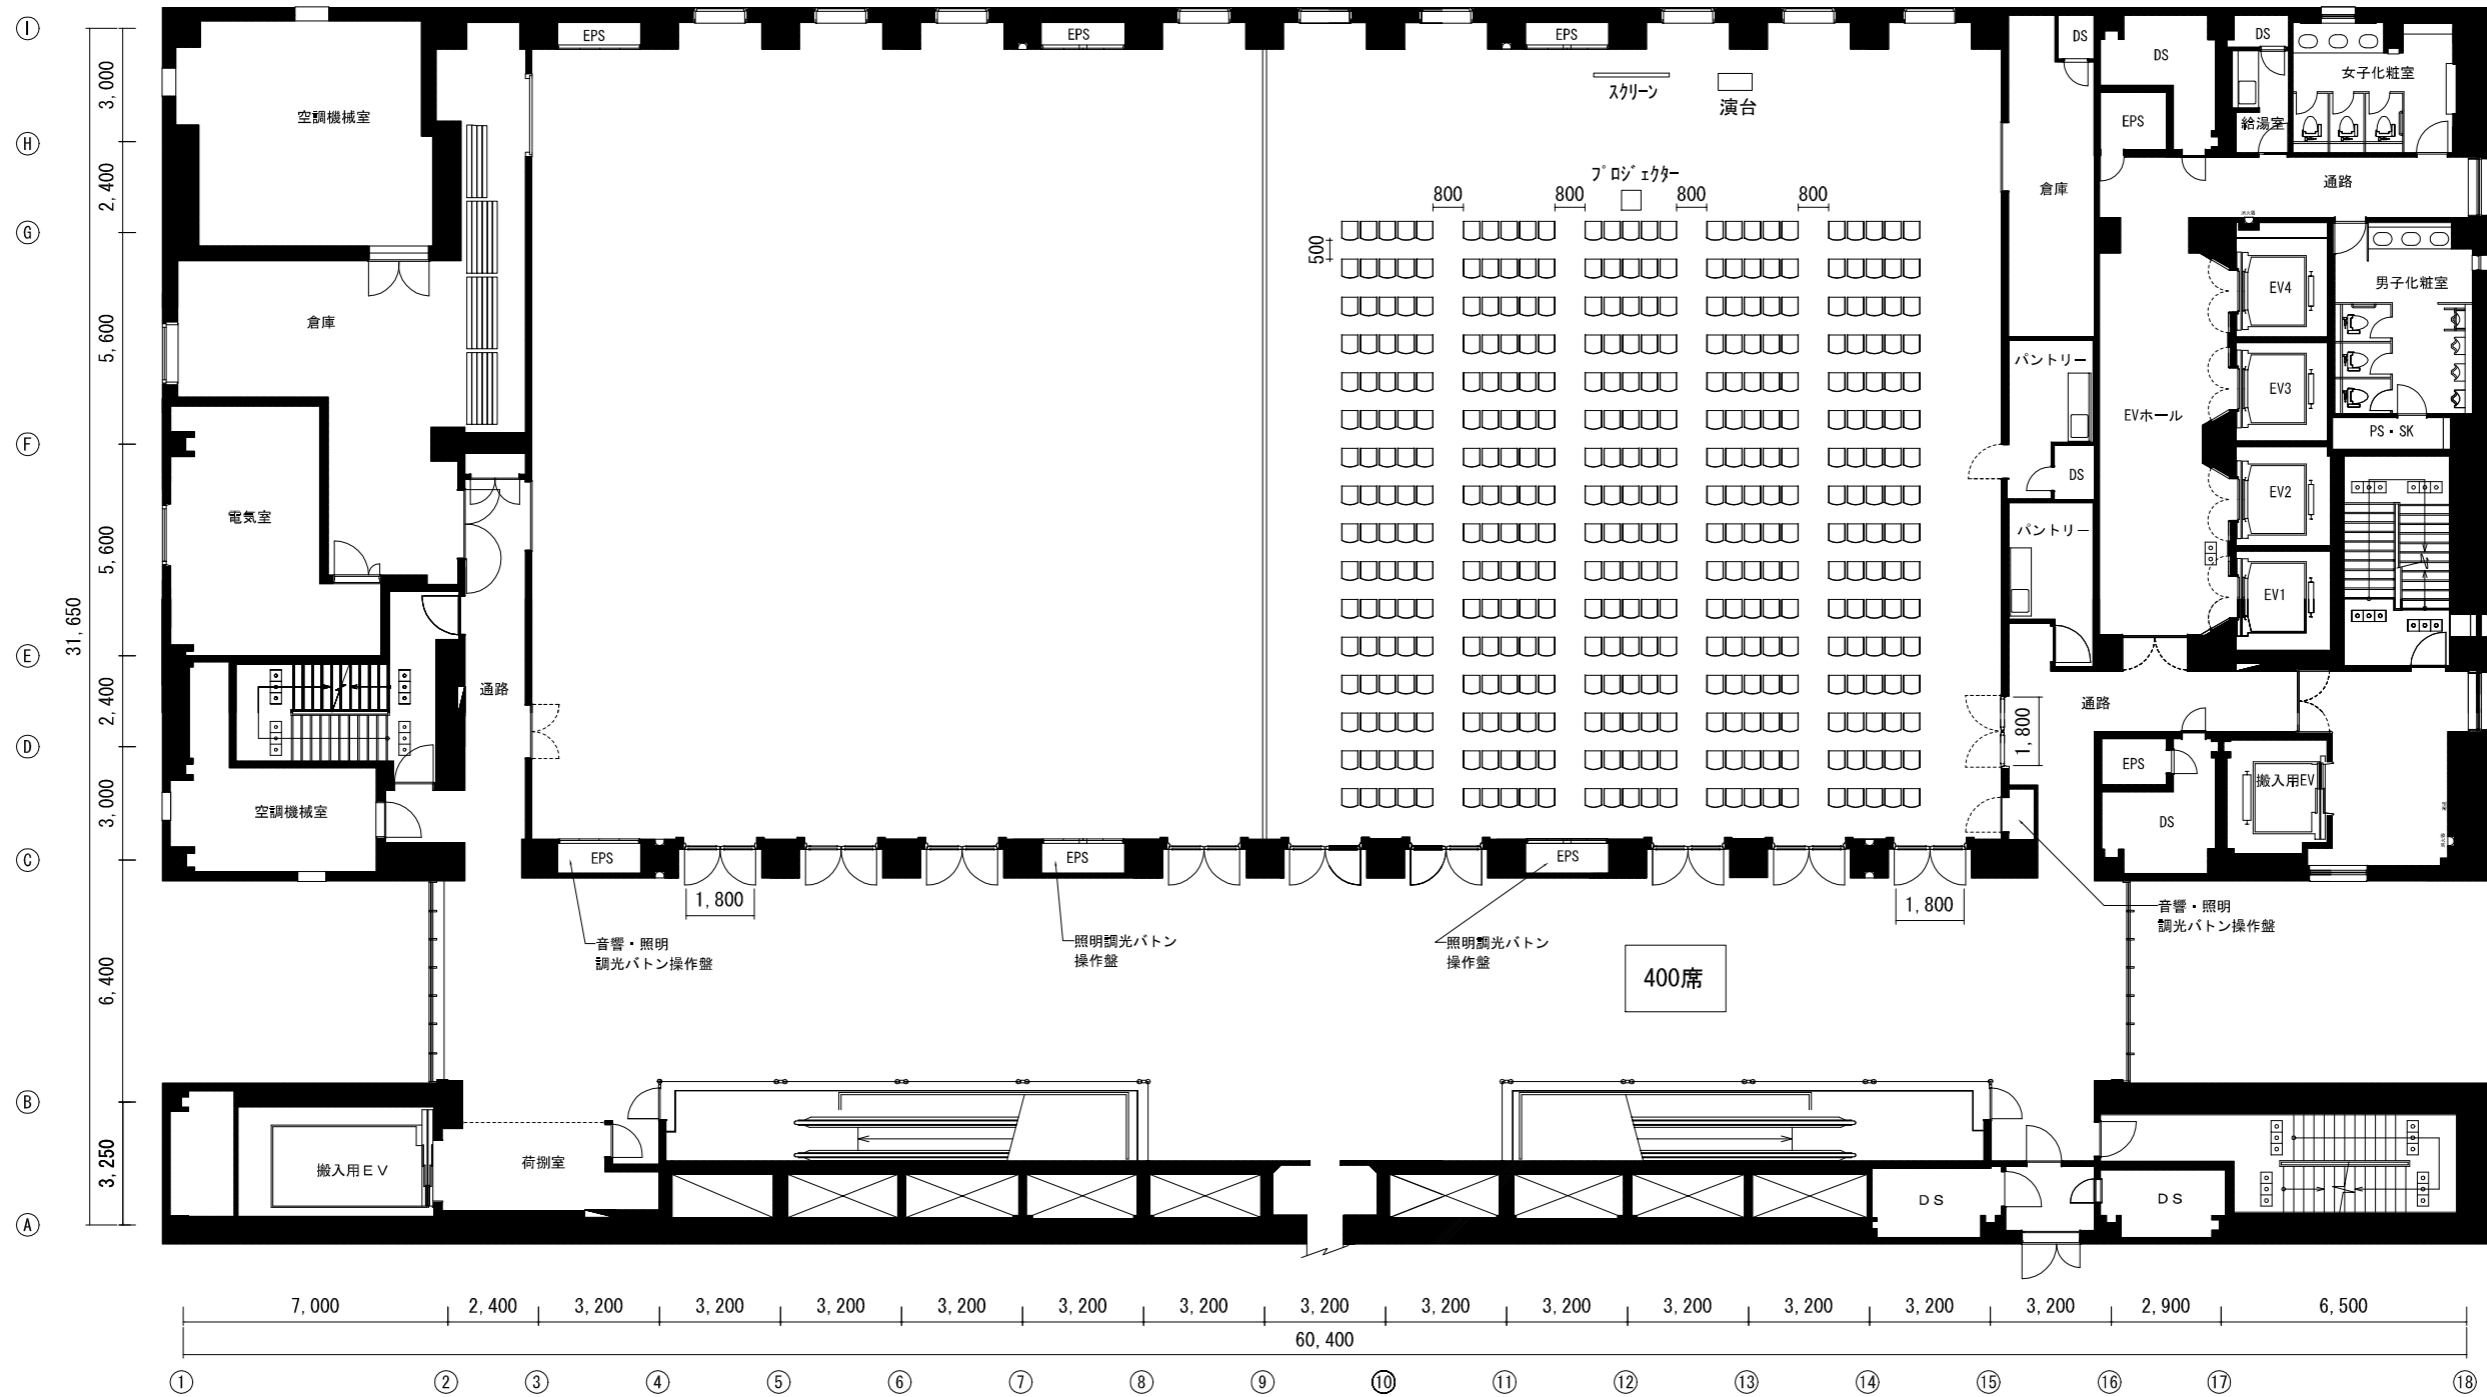

3階

ホールA 1/2

| | | | | | |
|------|----|--------------------------|-------|--------|-------|
| 訂正項目 | 承認 | SUNRISE Bldg. サンライズビル | 作成年月日 | 名称 | 図面No. |
| | | | 縮尺 | シアター形式 | |