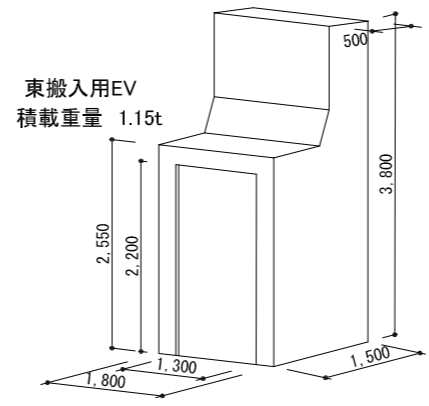

1F

SUNRISE Bldg.

サンライズビル

※搬入用EVサイズ

CLIENT	TITLE	DISPLAY COMPANY	SCALE	SCHEDULE
			1/300	