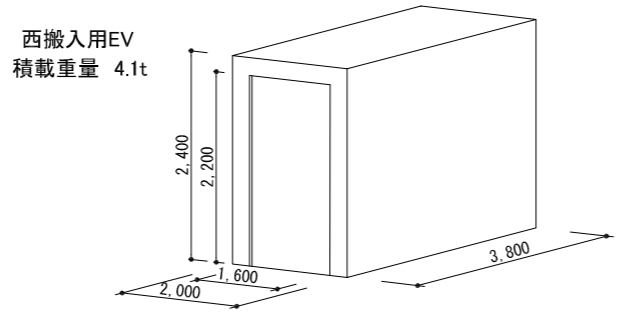

1F

SUNRISE Bldg.

サンライズビル

※搬入用EVサイズ

CLIENT	TITLE	DISPLAY COMPANY	SCALE	SCHEDULE
			1/300	