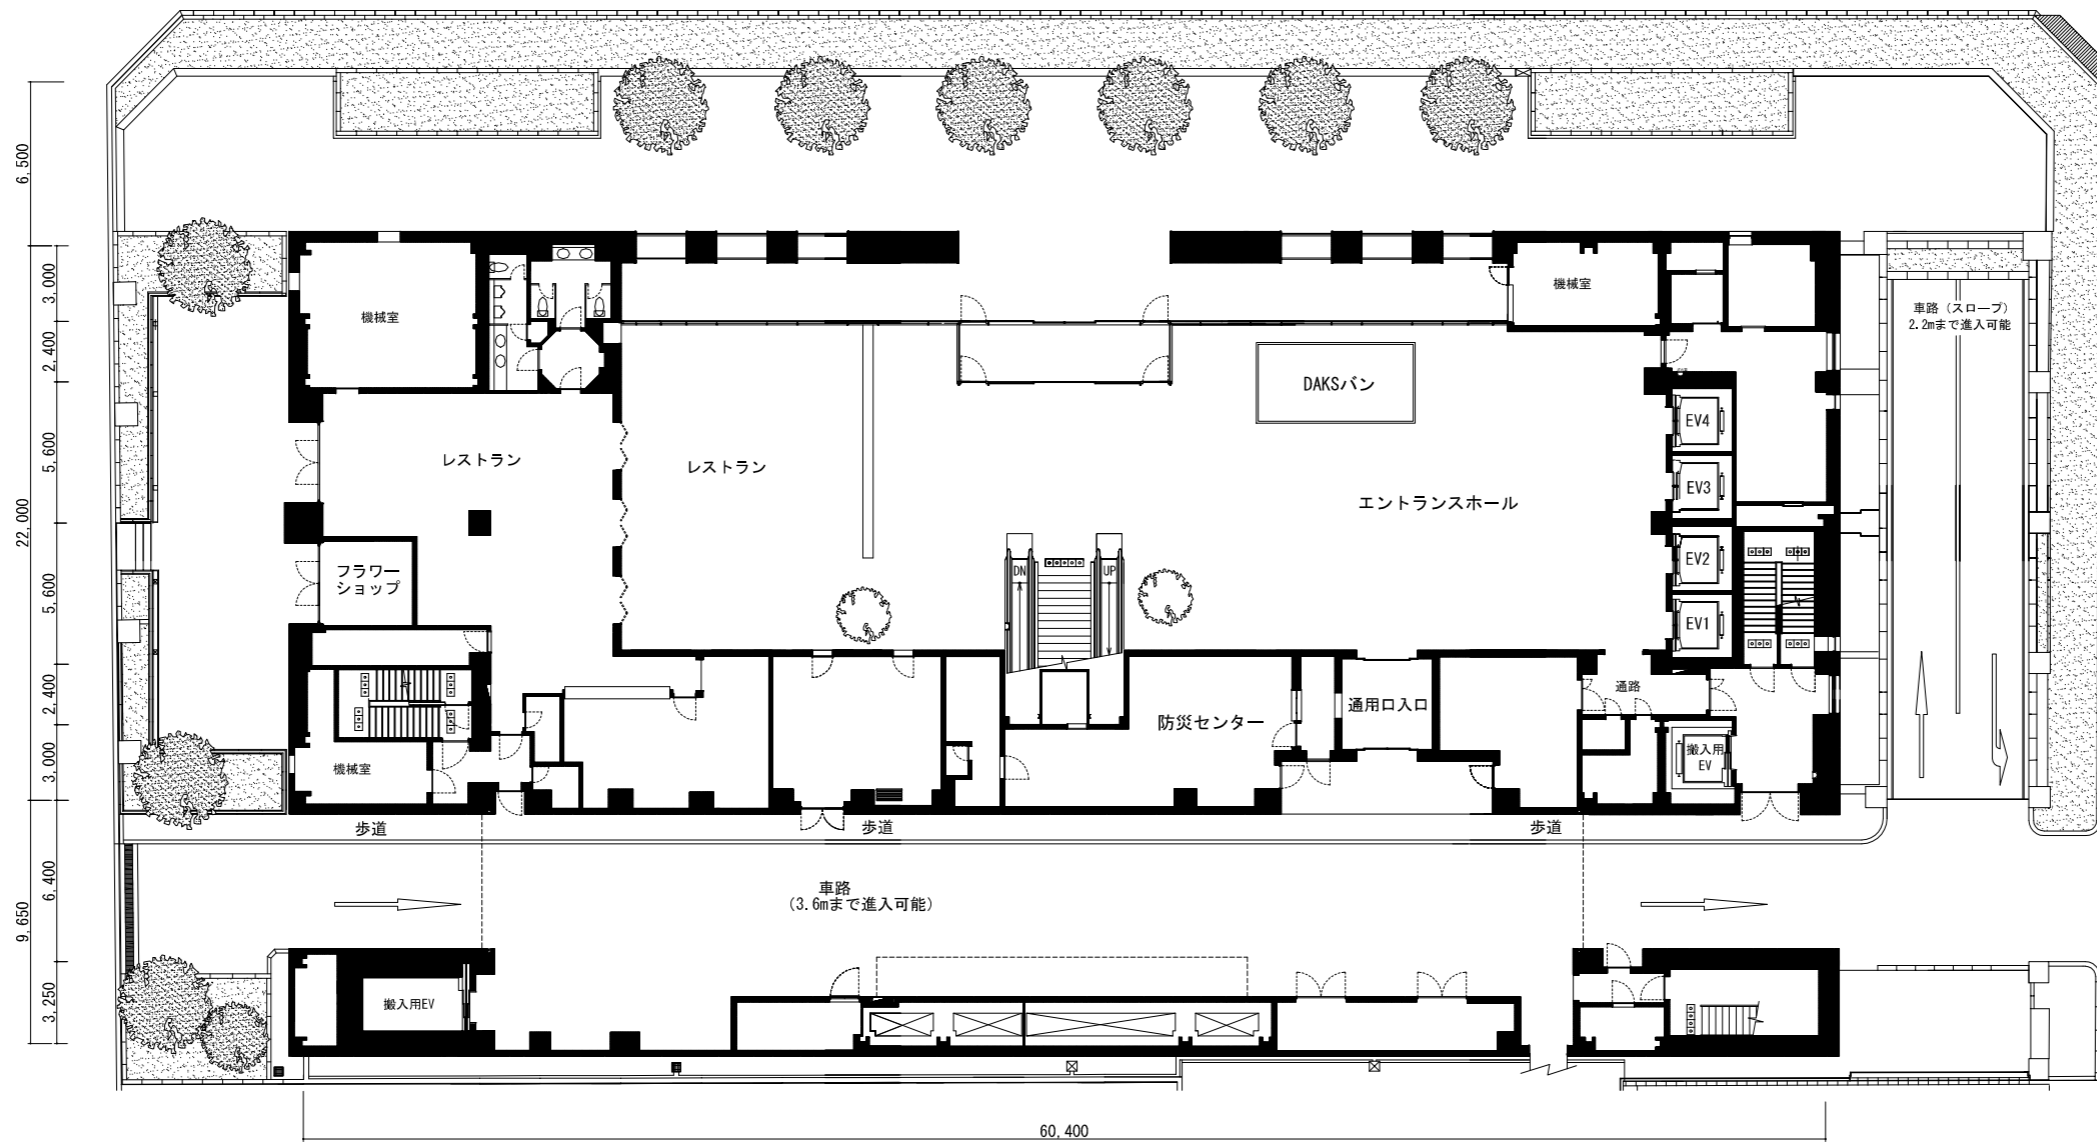

1F

SUNRISE Bldg.

サンライズビル

※搬入用EVサイズ

CLIENT	TITLE	DISPLAY COMPANY	SCALE	SCHEDULE
			1/300	