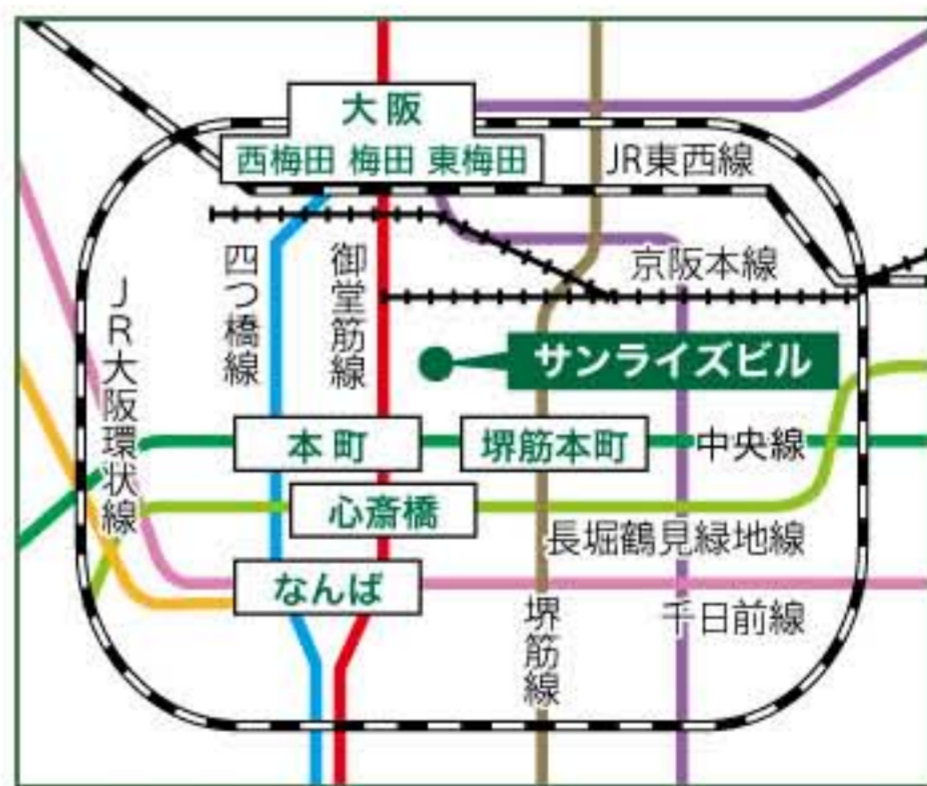

- お車でお越しの方
  大阪サンライズビルには駐車場がございません。
  近隣の有料駐車場をご利用ください。

〒541-0051 大阪府大阪市中央区備後町2-6-8 [>>GoogleMap](#)

TEL.06-6268-6111 FAX.06-6268-6113

[お問合せはこちら](#)

[この地図を印刷する](#)

[このページを印刷する](#)

[このページのトップへ](#)