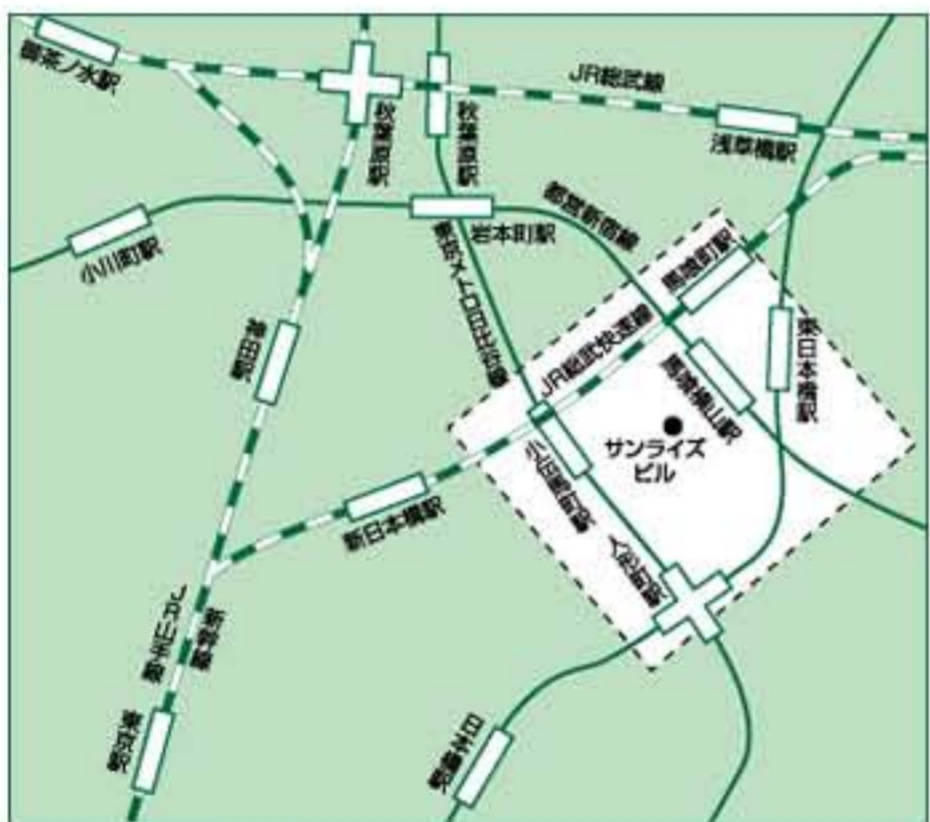

アクセスマップ

東京 TOKYO

● 各駅からの詳細はこちら

- 馬喰横山駅(都営新宿線) A3出口から徒歩3分
- 馬喰町駅(JR総武快速線) 東日本橋駅(都営浅草線) 地下道通って馬喰横山駅A3出口から徒歩3分
- 人形町駅(東京メトロ日比谷線・都営浅草線) A4出口から徒歩5分
- 小伝馬町駅(東京メトロ日比谷線) 1出口から徒歩4分

- お車でお越しの方
東京サンライズビルには駐車場がございません。
近隣の有料駐車場をご利用ください。

〒103-8470 東京都中央区日本橋富沢町11-12 [>>GoogleMap](#)

TEL.03-3665-4600 FAX.03-3665-4588

[お問合せはこちら](#)

[この地図を印刷する](#)

大阪 OSAKA

● 各駅からの詳細はこちら

- 御堂筋線、中央線、四ツ橋線「本町駅」より徒歩4分(出口1・3)
- 堺筋線、中央線「堺筋本町駅」より徒歩4分(●出口17)

- 電車でお越しの方
新大阪駅、大阪駅・梅田駅、なんば駅から、乗り換えなし!