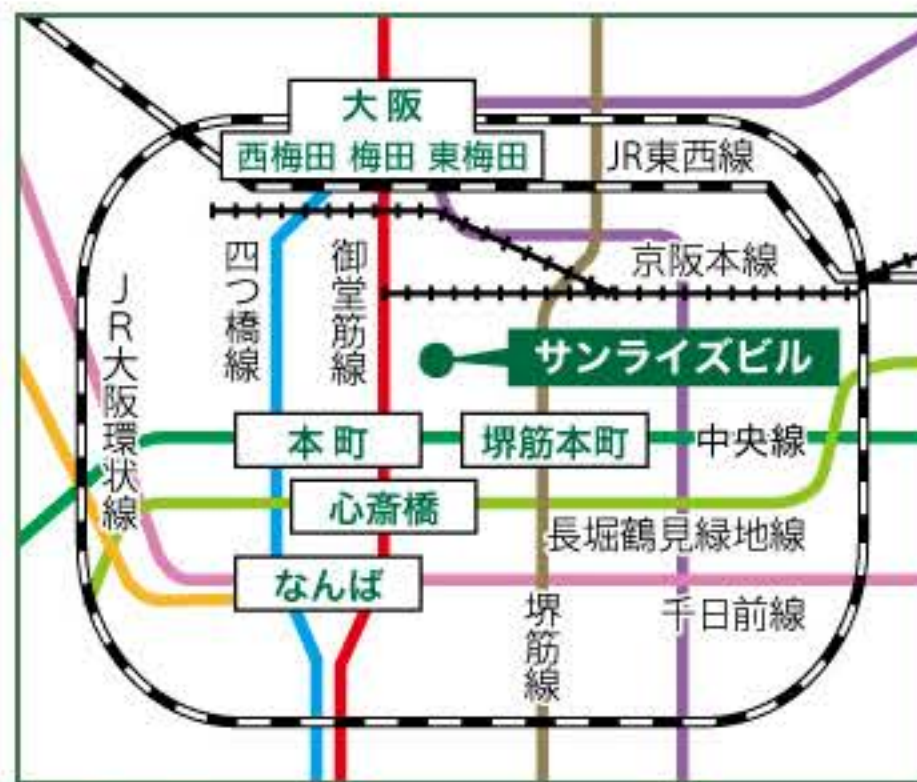

アクセスマップ

東京 TOKYO

各駅からの詳細はこちら

- ・馬喰横山駅（都営新宿線）A3出口から徒歩3分
- ・馬喰町駅（JR総武快速線）東日本橋駅（都営浅草線）地下道通って馬喰横山駅A3出口から徒歩3分
- ・人形町駅（東京メトロ日比谷線・都営浅草線）A4出口から徒歩5分
- ・小伝馬町駅（東京メトロ日比谷線）1出口から徒歩4分

●お車でお越しの方
 東京サンライズビルには駐車場がございません。
 近隣の有料駐車場をご利用ください。

〒103-8470 東京都中央区日本橋富沢町11-12 >>GoogleMap

TEL.03-3665-4600 FAX.03-3665-4588

お問合せはこちら

この地図を印刷する

大阪 OSAKA

各駅からの詳細はこちら

- ・御堂筋線、中央線、四ツ橋線「本町駅」より徒歩4分（出口1・3）
- ・堺筋線、中央線「堺筋本町駅」より徒歩4分（●出口17）

●電車でお越しの方
 新大阪駅、大阪駅・梅田駅、なんば駅から、乗り換えなし！