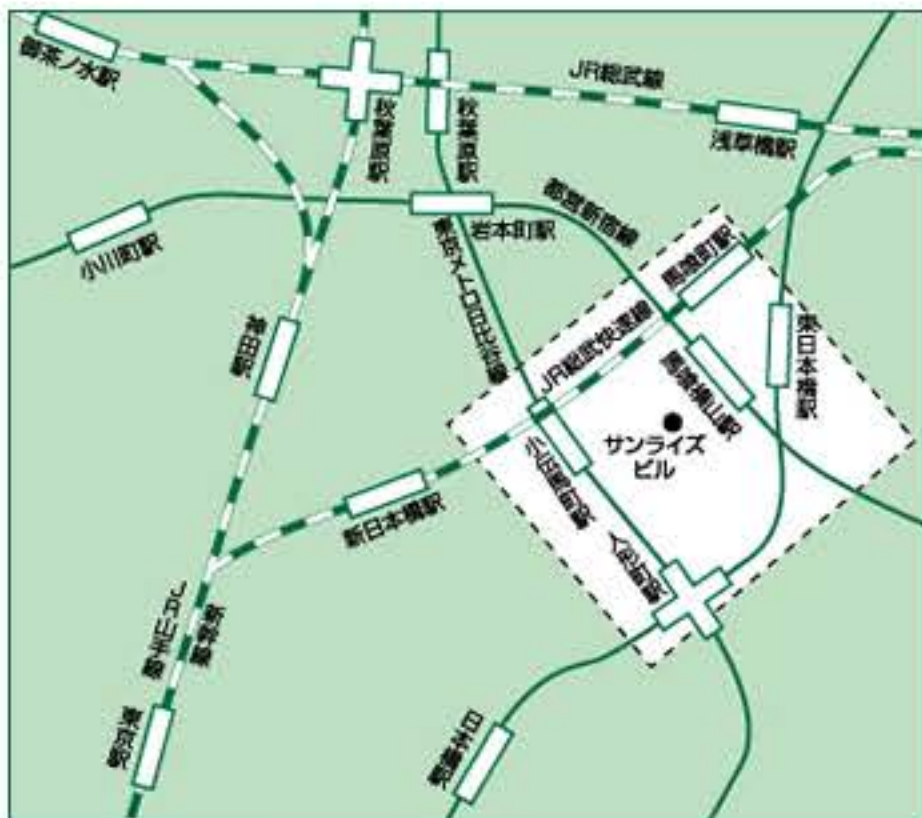

アクセスマップ

東京 TOKYO

各駅からの詳細はこちら

- ・馬喰横山駅（都営新宿線）A3出口から徒歩3分
- ・馬喰町駅（JR総武快速線）東日本橋駅（都営浅草線）地下道通って馬喰横山駅A3出口から徒歩3分
- ・人形町駅（東京メトロ日比谷線・都営浅草線）A4出口から徒歩5分
- ・小伝馬町駅（東京メトロ日比谷線）1出口から徒歩4分

●お車でお越しの方
 東京サンライズビルには駐車場がございません。
 近隣の有料駐車場をご利用ください。

〒103-8470 東京都中央区日本橋富沢町11-12 >>GoogleMap

TEL.03-3665-4600 FAX.03-3665-4588

お問合せはこちら

この地図を印刷する

大阪 OSAKA

各駅からの詳細はこちら

- ・御堂筋線、中央線、四ツ橋線「本町駅」より徒歩4分（出口1・3）
- ・堺筋線、中央線「堺筋本町駅」より徒歩4分（●出口17）

●電車でお越しの方
 新大阪駅、大阪駅・梅田駅、なんば駅から、乗り換えなし！