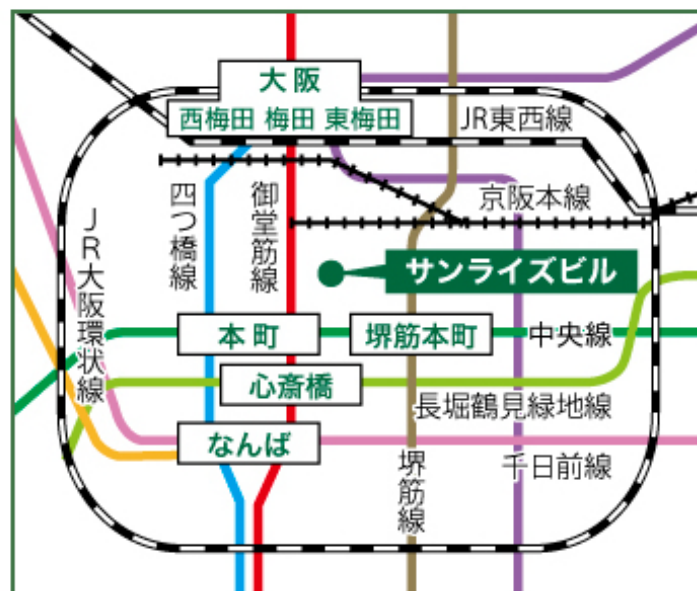

- ・御堂筋線、中央線、四ツ橋線「本町駅」より徒歩4分(出口1・3)
- ・堺筋線、中央線「堺筋本町駅」より徒歩4分(●出口17)

●電車でお越しの方

新大阪駅、大阪駅・梅田駅、なんば駅から、乗り換えなし！

●お車でお越しの方

大阪サンライズビルには駐車場がございません。
近隣の有料駐車場をご利用ください。

〒541-0051 大阪府大阪市中央区備後町2-6-8 >>[GoogleMap](#)

TEL.06-6268-6111 FAX.06-6268-6113